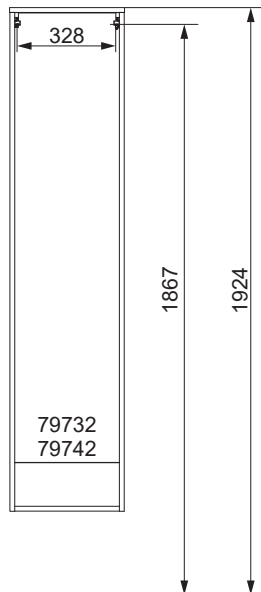

Waschtischunterschränke

83003 mit Schrank		
Schrank	Y in mm	X in mm
79702	604	896
79712		

NATURA Bohrmaße
 BJWI01

S.5/7

Ansicht von hinten

anatura.ai

Maßangaben in mm.

Änderungen vorbehalten.

Wasseranschluss

Becken-Nr.	AA	AE	SE	Bei Standard-Siphon
84900 84908	260	260 - 310	150 - 330	
Becken-Nr.	AA	AE	SE	Bei Raumspar-Siphon
84900 84908	270 - 500	270 - 450	150 - 330	

NATURA

AE = Abstand Eckventile
 AA = Abstand Ablauf
 SE = Seitlicher Abstand Eckventile
 OFF = Oberkante fertiger Fußboden

Waschtischunterschranke

84900/8 mit Schrank		
Schrank	Y in mm	X in mm
79702 79712	631	896

NATURA Bohrmaße
 BJWI01

S.6/7

Ansicht von hinten

anatura.ai

Maßangaben in mm.

Änderungen vorbehalten.

Waschtischunterschränke

79700 mit Schrank		
Schrank	Y in mm	X in mm
79702	749-a	896
79712		

NATURA Bohrmaße
 BJWI01

S.7/7

Ansicht von hinten

anatura.ai

Maßangaben in mm.

Änderungen vorbehalten.