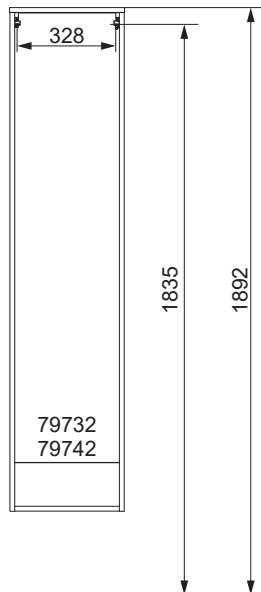

Waschtischunterschranke

82450 mit Schrank		
Schrank	Y in mm	X in mm
79702	619	896
79712		

NATURA Bohrmaße
 BJWI01

S.3/7

Ansicht von hinten

anatura.ai

Maßangaben in mm.

Änderungen vorbehalten.

Wasseranschluss

Becken-Nr.	AA	AE	SE	Bei Standard-Siphon
82400	290	290 - 340	150 - 330	
Becken-Nr.	AA	AE	SE	Bei Raumspar-Siphon
82400	310 - 520	310 - 470	150 - 330	

NATURA

AE = Abstand Eckventile
 AA = Abstand Ablauf
 SE = Seitlicher Abstand Eckventile
 OFF = Oberkante fertiger Fußboden

Waschtischunterschränke

82400 mit Schrank		
Schrank	Y in mm	X in mm
79702	599	896
79712		

NATURA Bohrmaße
 BJWI01

S.4/7

Ansicht von hinten

anatura.ai

Maßangaben in mm.

Änderungen vorbehalten.

Waschtischunterschränke

83003 mit Schrank		
Schrank	Y in mm	X in mm
79702	604	896
79712		

NATURA Bohrmaße
 BJWI01

S.5/7

Ansicht von hinten

anatura.ai

Maßangaben in mm.

Änderungen vorbehalten.