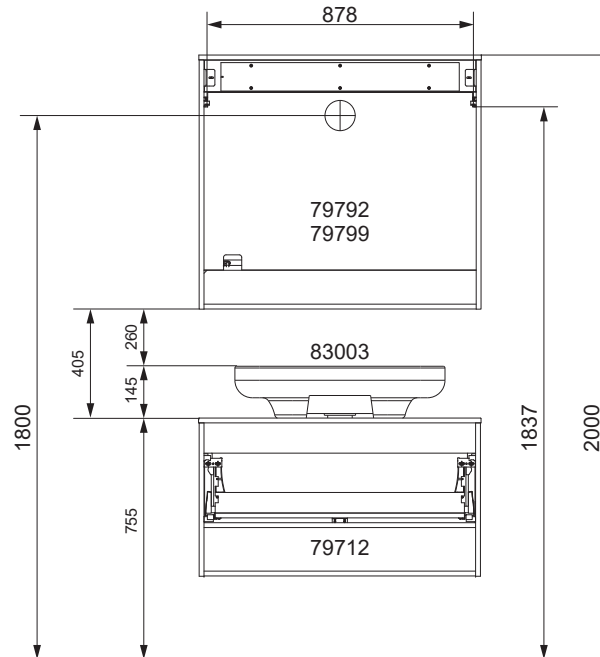

Waschtischunterschränke

82400 mit Schrank		
Schrank	Y in mm	X in mm
79702	599	896
79712		

NATURA Bohrmaße
 BJWI01

S.4/7

Ansicht von hinten

anatura.ai

Maßangaben in mm.

Änderungen vorbehalten.

Wasseranschluss

Becken-Nr.	AA	AE	SE	Bei Standard-Siphon
83003	280	280 - 330	150 - 330	
Becken-Nr.	AA	AE	SE	Bei Raumspar-Siphon
83003	300 - 520	300 - 470	150 - 330	

NATURA

AE = Abstand Eckventile
 AA = Abstand Ablauf
 SE = Seitlicher Abstand Eckventile
 OFF = Oberkante fertiger Fußboden

Waschtischunterschränke

83003 mit Schrank		
Schrank	Y in mm	X in mm
79702	604	896
79712		

NATURA Bohrmaße
 BJWI01

S.5/7

Ansicht von hinten

anatura.ai

Maßangaben in mm.

Änderungen vorbehalten.