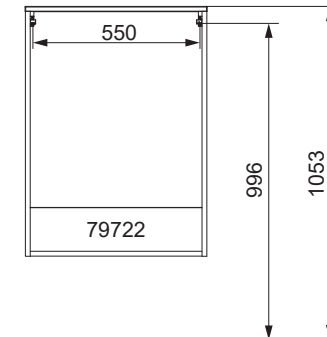

Waschtischunterschranke

82450 mit Schrank		
Schrank	Y in mm	X in mm
79702	619	896
79712		

NATURA Bohrmaße
 BJWI01

S.3/7

Ansicht von hinten

anatura.ai

Maßangaben in mm.

Änderungen vorbehalten.

Wasseranschluss

Becken-Nr.	AA	AE	SE	Bei Standard-Siphon
82400	290	290 - 340	150 - 330	
Becken-Nr.	AA	AE	SE	Bei Raumspar-Siphon
82400	310 - 520	310 - 470	150 - 330	

NATURA

AE = Abstand Eckventile
 AA = Abstand Ablauf
 SE = Seitlicher Abstand Eckventile
 OFF = Oberkante fertiger Fußboden

Waschtischunterschränke

82400 mit Schrank		
Schrank	Y in mm	X in mm
79702	599	896
79712		

NATURA Bohrmaße
 BJWI01

S.4/7

Ansicht von hinten

anatura.ai

Maßangaben in mm.

Änderungen vorbehalten.

Waschtischunterschränke

83003 mit Schrank		
Schrank	Y in mm	X in mm
79702	604	896
79712		

NATURA Bohrmaße
 BJWI01

S.5/7

Ansicht von hinten

anatura.ai

Maßangaben in mm.

Änderungen vorbehalten.