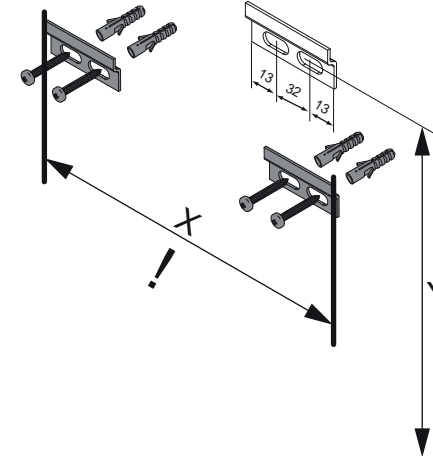

Wasseranschluss

Becken-Nr.	AA	AE	SE	Bei Standard-Siphon
84900 84908	260	260 - 310	150 - 330	
Becken-Nr.	AA	AE	SE	Bei Raumspar-Siphon
84900 84908	270 - 500	270 - 450	150 - 330	

NATURA

AE = Abstand Eckventile
 AA = Abstand Ablauf
 SE = Seitlicher Abstand Eckventile
 OFF = Oberkante fertiger Fußboden

Waschtischunterschranke

84900/8 mit Schrank		
Schrank	Y in mm	X in mm
79702 79712	631	896

NATURA Bohrmaße
 BJWI01

S.6/7

Ansicht von hinten

anatura.ai

Maßangaben in mm.

Änderungen vorbehalten.