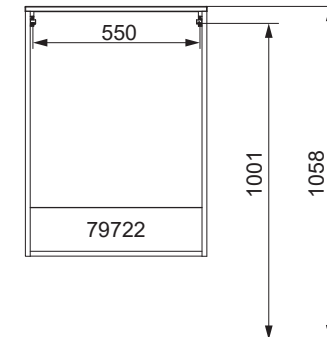

Waschtischunterschränke

83209 mit Schrank		
Schrank	Y in mm	X in mm
79702	624	896
79712		

NATURA Bohrmaße
 BJWI01

S.2/7

Ansicht von hinten

anatura.ai

Maßangaben in mm.

Änderungen vorbehalten.

Wasseranschluss

Becken-Nr.	AA	AE	SE	Bei Standard-Siphon
82450	270	320 - 370	150 - 330	
Becken-Nr.	AA	AE	SE	Bei Raumspar-Siphon
82450	290 - 520	290 - 470	150 - 330	

NATURA

AE = Abstand Eckventile
 AA = Abstand Ablauf
 SE = Seitlicher Abstand Eckventile
 OFF = Oberkante fertiger Fußboden

Waschtischunterschranke

82450 mit Schrank		
Schrank	Y in mm	X in mm
79702	619	896
79712		

NATURA Bohrmaße
 BJWI01

S.3/7

Ansicht von hinten

anatura.ai

Maßangaben in mm.

Änderungen vorbehalten.

Waschtischunterschränke

82400 mit Schrank		
Schrank	Y in mm	X in mm
79702	599	896
79712		

NATURA Bohrmaße
 BJWI01

S.4/7

Ansicht von hinten

anatura.ai

Maßangaben in mm.

Änderungen vorbehalten.