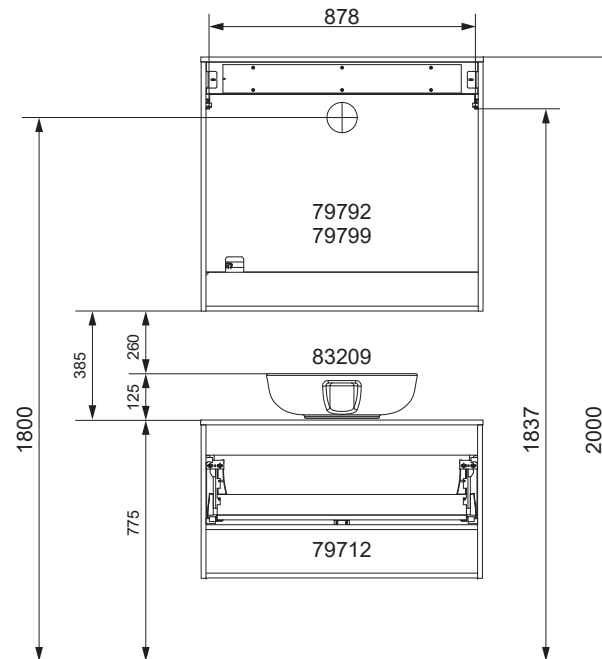

Waschtischunterschränke

79699 mit Schrank 79700 mit Schrank 79701 mit Schrank		
Schrank	Y in mm	X in mm
79702 79712	639	896

NATURA Bohrmaße
BJWI01

S.1/7

Ansicht von hinten

anatura.ai

Maßangaben in mm.

Änderungen vorbehalten.

Wasseranschluss

Becken-Nr.	AA	AE	SE	Bei Standard-Siphon
83209	270	320 - 370	150 - 330	
Becken-Nr.	AA	AE	SE	Bei Raumspar-Siphon
83209	290 - 520	290 - 480	150 - 330	

NATURA

AE = Abstand Eckventile
 AA = Abstand Ablauf
 SE = Seitlicher Abstand Eckventile
 OFF = Oberkante fertiger Fußboden

Waschtischunterschränke

83209 mit Schrank		
Schrank	Y in mm	X in mm
79702	624	896
79712		

NATURA Bohrmaße
 BJWI01

S.2/7

Ansicht von hinten

anatura.ai

Maßangaben in mm.

Änderungen vorbehalten.