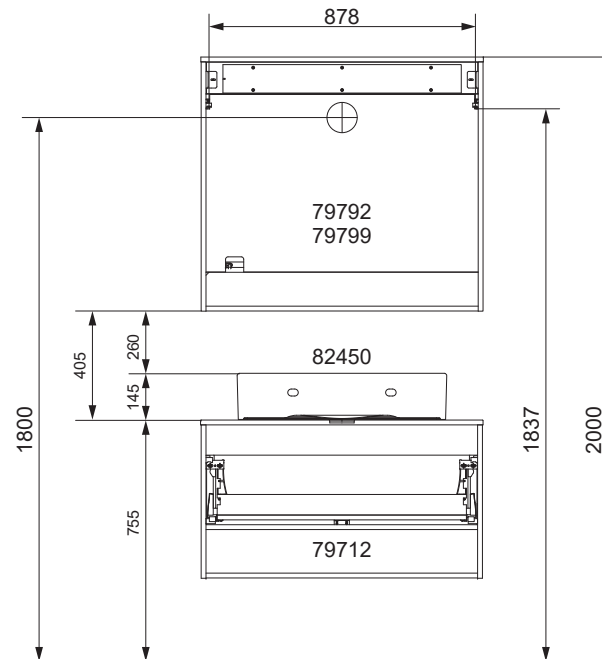

Waschtischunterschränke

83209 mit Schrank		
Schrank	Y in mm	X in mm
79702	624	896
79712		

NATURA Bohrmaße
 BJWI01

S.2/7

Ansicht von hinten

anatura.ai

Maßangaben in mm.

Änderungen vorbehalten.

Wasseranschluss

Becken-Nr.	AA	AE	SE	Bei Standard-Siphon
82450	270	320 - 370	150 - 330	
Becken-Nr.	AA	AE	SE	Bei Raumspar-Siphon
82450	290 - 520	290 - 470	150 - 330	

NATURA

AE = Abstand Eckventile
 AA = Abstand Ablauf
 SE = Seitlicher Abstand Eckventile
 OFF = Oberkante fertiger Fußboden

Waschtischunterschranke

82450 mit Schrank		
Schrank	Y in mm	X in mm
79702	619	896
79712		

NATURA Bohrmaße
 BJWI01

S.3/7

Ansicht von hinten

anatura.ai

Maßangaben in mm.

Änderungen vorbehalten.