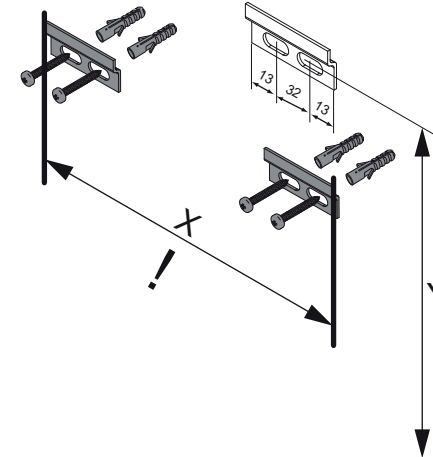

Wasseranschluss

Becken-Nr.	AA	AE	SE	Bei Standard-Siphon
83003	280	280 - 330	150 - 330	
Becken-Nr.	AA	AE	SE	Bei Raumspar-Siphon
83003	300 - 520	300 - 470	150 - 330	

NATURA

AE = Abstand Eckventile
 AA = Abstand Ablauf
 SE = Seitlicher Abstand Eckventile
 OFF = Oberkante fertiger Fußboden

Waschtischunterschränke

83003 mit Schrank		
Schrank	Y in mm	X in mm
79702	604	896
79712		

NATURA Bohrmaße
 BJWI01

S.5/7

Ansicht von hinten

anatura.ai

Maßangaben in mm.

Änderungen vorbehalten.