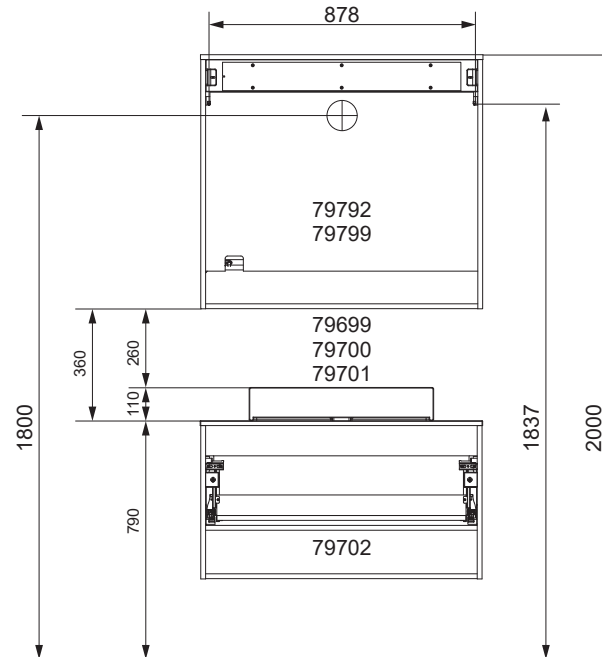

Wasseranschluss

Becken-Nr.	AA	AE	SE	Bei Standard-Siphon
79699 79700 79701	260	260 - 310	150 - 330	
Becken-Nr.	AA	AE	SE	Bei Raumspar-Siphon
79699 79700 79701	280 - 500	280 - 450	150 - 330	

NATURA

AE = Abstand Eckventile
 AA = Abstand Ablauf
 SE = Seitlicher Abstand Eckventile
 OFF = Oberkante fertiger Fußboden

Waschtischunterschränke

79699 mit Schrank 79700 mit Schrank 79701 mit Schrank		
Schrank	Y in mm	X in mm
79702 79712	639	896

NATURA Bohrmaße
BJWI01

S.1/7

Ansicht von hinten

anatura.ai

Maßangaben in mm.

Änderungen vorbehalten.

Waschtischunterschränke

83209 mit Schrank		
Schrank	Y in mm	X in mm
79702	624	896
79712		

NATURA Bohrmaße
 BJWI01

S.2/7

Ansicht von hinten

anatura.ai

Maßangaben in mm.

Änderungen vorbehalten.