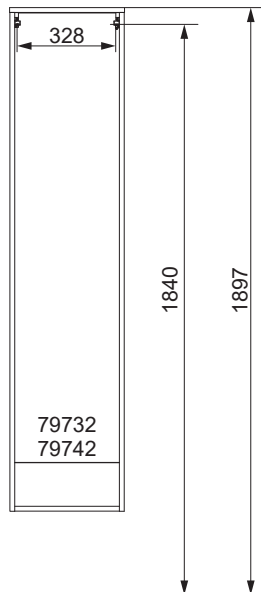

Waschtischunterschränke

83209 mit Schrank		
Schrank	Y in mm	X in mm
79702	624	896
79712		

NATURA Bohrmaße
 BJWI01

S.2/7

Ansicht von hinten

anatura.ai

Maßangaben in mm.

Änderungen vorbehalten.

Wasseranschluss

Becken-Nr.	AA	AE	SE	Bei Standard-Siphon
82450	270	320 - 370	150 - 330	
Becken-Nr.	AA	AE	SE	Bei Raumspar-Siphon
82450	290 - 520	290 - 470	150 - 330	

NATURA

AE = Abstand Eckventile
 AA = Abstand Ablauf
 SE = Seitlicher Abstand Eckventile
 OFF = Oberkante fertiger Fußboden

Waschtischunterschranke

82450 mit Schrank		
Schrank	Y in mm	X in mm
79702	619	896
79712		

NATURA Bohrmaße
 BJWI01

S.3/7

Ansicht von hinten

anatura.ai

Maßangaben in mm.

Änderungen vorbehalten.

Waschtischunterschranke

84900/8 mit Schrank		
Schrank	Y in mm	X in mm
79702 79712	631	896

NATURA Bohrmaße
 BJWI01

S.6/7

Ansicht von hinten

anatura.ai

Maßangaben in mm.

Änderungen vorbehalten.