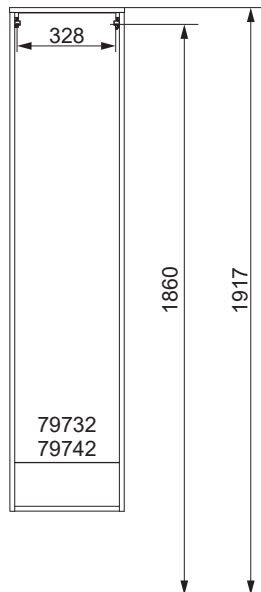

Waschtischunterschränke

79699 mit Schrank 79700 mit Schrank 79701 mit Schrank		
Schrank	Y in mm	X in mm
79702 79712	639	896

NATURA Bohrmaße
BJWI01

S.1/7

Ansicht von hinten

anatura.ai

Maßangaben in mm.

Änderungen vorbehalten.

Wasseranschluss

Becken-Nr.	AA	AE	SE	Bei Standard-Siphon
83209	270	320 - 370	150 - 330	
Becken-Nr.	AA	AE	SE	Bei Raumspar-Siphon
83209	290 - 520	290 - 480	150 - 330	

NATURA

AE = Abstand Eckventile
 AA = Abstand Ablauf
 SE = Seitlicher Abstand Eckventile
 OFF = Oberkante fertiger Fußboden

Waschtischunterschränke

83209 mit Schrank		
Schrank	Y in mm	X in mm
79702	624	896
79712		

NATURA Bohrmaße
 BJWI01

S.2/7

Ansicht von hinten

anatura.ai

Maßangaben in mm.

Änderungen vorbehalten.

Waschtischunterschranke

84900/8 mit Schrank		
Schrank	Y in mm	X in mm
79702 79712	631	896

NATURA Bohrmaße
 BJWI01

S.6/7

Ansicht von hinten

anatura.ai

Maßangaben in mm.

Änderungen vorbehalten.