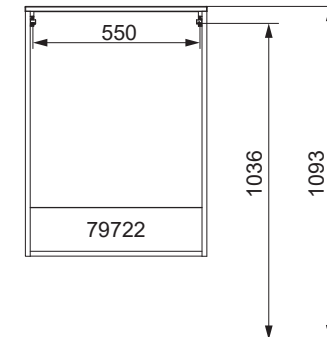

Wasseranschluss

Becken-Nr.	AA	AE	SE	Bei Standard-Siphon
79699 79700 79701	260	260 - 310	150 - 330	
Becken-Nr.	AA	AE	SE	Bei Raumspar-Siphon
79699 79700 79701	280 - 500	280 - 450	150 - 330	

NATURA

AE = Abstand Eckventile
 AA = Abstand Ablauf
 SE = Seitlicher Abstand Eckventile
 OFF = Oberkante fertiger Fußboden

Waschtischunterschränke

79699 mit Schrank 79700 mit Schrank 79701 mit Schrank		
Schrank	Y in mm	X in mm
79702 79712	639	896

NATURA Bohrmaße
BJWI01

S.1/7

Ansicht von hinten

anatura.ai

Maßangaben in mm.

Änderungen vorbehalten.

Waschtischunterschränke

83209 mit Schrank		
Schrank	Y in mm	X in mm
79702	624	896
79712		

NATURA Bohrmaße
 BJWI01

S.2/7

Ansicht von hinten

anatura.ai

Maßangaben in mm.

Änderungen vorbehalten.