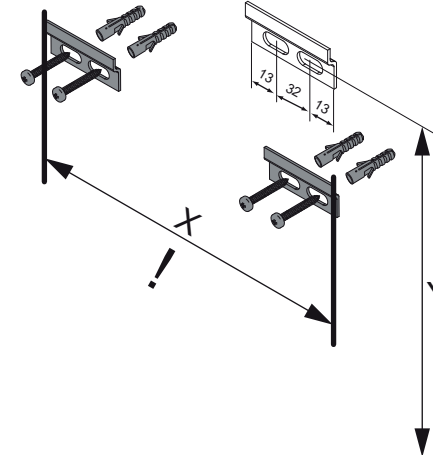

Wasseranschluss

Becken-Nr.	AA	AE	SE	Bei Standard-Siphon
83209	270	320 - 370	150 - 330	
Becken-Nr.	AA	AE	SE	Bei Raumspar-Siphon
83209	290 - 520	290 - 480	150 - 330	

NATURA

AE = Abstand Eckventile
 AA = Abstand Ablauf
 SE = Seitlicher Abstand Eckventile
 OFF = Oberkante fertiger Fußboden

Waschtischunterschränke

83209 mit Schrank		
Schrank	Y in mm	X in mm
79702	624	896
79712		

NATURA Bohrmaße
 BJWI01

S.2/7

Ansicht von hinten

anatura.ai

Maßangaben in mm.

Änderungen vorbehalten.