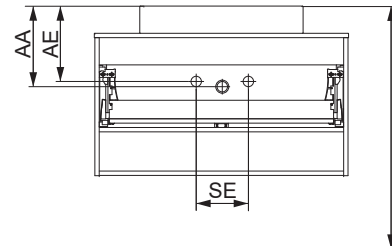

Wasseranschluss

Becken-Nr.	AA	AE	SE	Bei Standard-Siphon
79699 79700 79701	260	260 - 310	150 - 330	
Becken-Nr.	AA	AE	SE	Bei Raumspar-Siphon
79699 79700 79701	280 - 500	280 - 450	150 - 330	

NATURA

AE = Abstand Eckventile
 AA = Abstand Ablauf
 SE = Seitlicher Abstand Eckventile
 OFF = Oberkante fertiger Fußboden