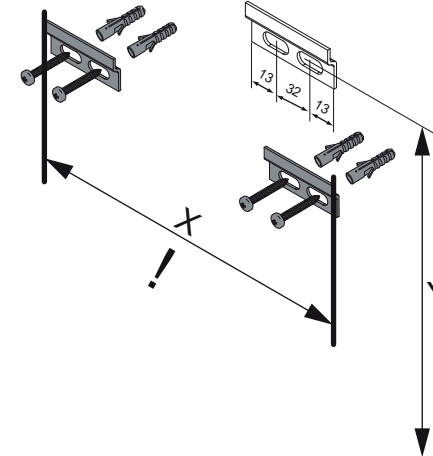

Wasseranschluss

Becken-Nr.	AA	AE	SE	Bei Standard-Siphon
79699 79700 79701	260	260 - 310	150 - 330	
Becken-Nr.	AA	AE	SE	Bei Raumspar-Siphon
79699 79700 79701	280 - 500	280 - 450	150 - 330	

NATURA

AE = Abstand Eckventile
 AA = Abstand Ablauf
 SE = Seitlicher Abstand Eckventile
 OFF = Oberkante fertiger Fußboden

Waschtischunterschränke

79699 mit Schrank 79700 mit Schrank 79701 mit Schrank		
Schrank	Y in mm	X in mm
79702 79712	639	896

NATURA Bohrmaße
BJWI01

S.1/7

Ansicht von hinten

anatura.ai

Maßangaben in mm.

Änderungen vorbehalten.