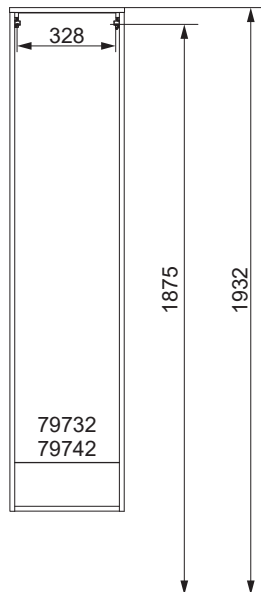

Wasseranschluss

Becken-Nr.	AA	AE	SE	Bei Standard-Siphon
79699 79700 79701	260	260 - 310	150 - 330	
Becken-Nr.	AA	AE	SE	Bei Raumspar-Siphon
79699 79700 79701	280 - 500	280 - 450	150 - 330	

NATURA

AE = Abstand Eckventile
 AA = Abstand Ablauf
 SE = Seitlicher Abstand Eckventile
 OFF = Oberkante fertiger Fußboden

Waschtischunterschränke

79699 mit Schrank 79700 mit Schrank 79701 mit Schrank		
Schrank	Y in mm	X in mm
79702 79712	639	896

NATURA Bohrmaße
BJWI01

S.1/7

Ansicht von hinten

anatura.ai

Maßangaben in mm.

Änderungen vorbehalten.

Waschtischunterschränke

83209 mit Schrank		
Schrank	Y in mm	X in mm
79702	624	896
79712		

NATURA Bohrmaße
 BJWI01

S.2/7

Ansicht von hinten

anatura.ai

Maßangaben in mm.

Änderungen vorbehalten.

Waschtischunterschranke

84900/8 mit Schrank		
Schrank	Y in mm	X in mm
79702 79712	631	896

NATURA Bohrmaße
 BJWI01

S.6/7

Ansicht von hinten

anatura.ai

Maßangaben in mm.

Änderungen vorbehalten.