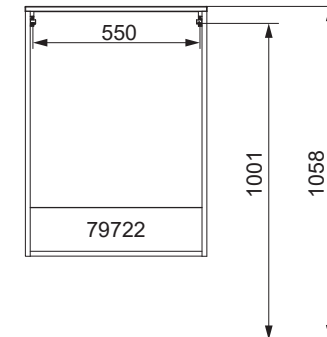

Waschtischunterschränke

82400 mit Schrank		
Schrank	Y in mm	X in mm
79702	599	896
79712		

NATURA Bohrmaße
 BJWI01

S.4/7

Ansicht von hinten

anatura.ai

Maßangaben in mm.

Änderungen vorbehalten.

Wasseranschluss

Becken-Nr.	AA	AE	SE	Bei Standard-Siphon
83003	280	280 - 330	150 - 330	
Becken-Nr.	AA	AE	SE	Bei Raumspar-Siphon
83003	300 - 520	300 - 470	150 - 330	

NATURA

AE = Abstand Eckventile
 AA = Abstand Ablauf
 SE = Seitlicher Abstand Eckventile
 OFF = Oberkante fertiger Fußboden

Waschtischunterschränke

83003 mit Schrank		
Schrank	Y in mm	X in mm
79702	604	896
79712		

NATURA Bohrmaße
 BJWI01

S.5/7

Ansicht von hinten

anatura.ai

Maßangaben in mm.

Änderungen vorbehalten.

Waschtischunterschranke

84900/8 mit Schrank		
Schrank	Y in mm	X in mm
79702 79712	631	896

NATURA Bohrmaße
 BJWI01

S.6/7

Ansicht von hinten

anatura.ai

Maßangaben in mm.

Änderungen vorbehalten.