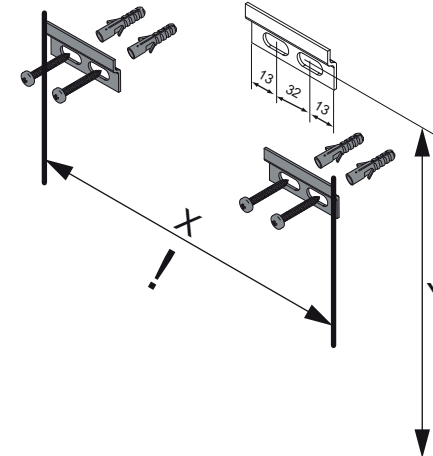

Wasseranschluss

Becken-Nr.	AA	AE	SE	Bei Standard-Siphon
Diverse Becken	-	-	-	
Becken-Nr.	AA	AE	SE	Bei Raumspar-Siphon
Diverse Becken	-	-	-	

NATURA

AE = Abstand Eckventile
 AA = Abstand Ablauf
 SE = Seitlicher Abstand Eckventile
 OFF = Oberkante fertiger Fußboden

Waschtischunterschränke

79700 mit Schrank		
Schrank	Y in mm	X in mm
79702	749-a	896
79712		

NATURA Bohrmaße
 BJWI01

S.7/7

Ansicht von hinten

anatura.ai

Maßangaben in mm.

Änderungen vorbehalten.