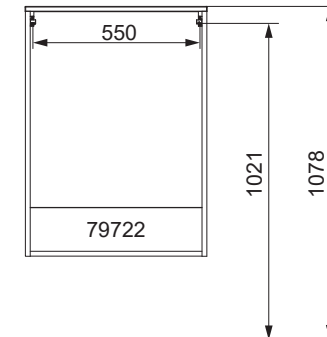

Waschtischunterschränke

79699 mit Schrank 79700 mit Schrank 79701 mit Schrank		
Schrank	Y in mm	X in mm
79702 79712	639	896

NATURA Bohrmaße
BJWI01

S.1/7

Ansicht von hinten

anatura.ai

Maßangaben in mm.

Änderungen vorbehalten.

Wasseranschluss

Becken-Nr.	AA	AE	SE	Bei Standard-Siphon
83209	270	320 - 370	150 - 330	
Becken-Nr.	AA	AE	SE	Bei Raumspar-Siphon
83209	290 - 520	290 - 480	150 - 330	

NATURA

AE = Abstand Eckventile
 AA = Abstand Ablauf
 SE = Seitlicher Abstand Eckventile
 OFF = Oberkante fertiger Fußboden

Waschtischunterschränke

83209 mit Schrank		
Schrank	Y in mm	X in mm
79702	624	896
79712		

NATURA Bohrmaße
 BJWI01

S.2/7

Ansicht von hinten

anatura.ai

Maßangaben in mm.

Änderungen vorbehalten.