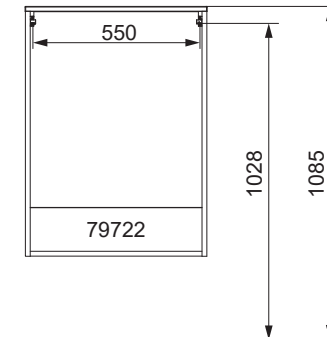

Waschtischunterschränke

82400 mit Schrank		
Schrank	Y in mm	X in mm
79702	599	896
79712		

NATURA Bohrmaße
 BJWI01

S.4/7

Ansicht von hinten

anatura.ai

Maßangaben in mm.

Änderungen vorbehalten.

Waschtischunterschränke

83003 mit Schrank		
Schrank	Y in mm	X in mm
79702	604	896
79712		

NATURA Bohrmaße
 BJWI01

S.5/7

Ansicht von hinten

anatura.ai

Maßangaben in mm.

Änderungen vorbehalten.

Wasseranschluss

Becken-Nr.	AA	AE	SE	Bei Standard-Siphon
84900 84908	260	260 - 310	150 - 330	
Becken-Nr.	AA	AE	SE	Bei Raumspar-Siphon
84900 84908	270 - 500	270 - 450	150 - 330	

NATURA

AE = Abstand Eckventile
 AA = Abstand Ablauf
 SE = Seitlicher Abstand Eckventile
 OFF = Oberkante fertiger Fußboden

Waschtischunterschranke

84900/8 mit Schrank		
Schrank	Y in mm	X in mm
79702 79712	631	896

NATURA Bohrmaße
 BJWI01

S.6/7

Ansicht von hinten

anatura.ai

Maßangaben in mm.

Änderungen vorbehalten.