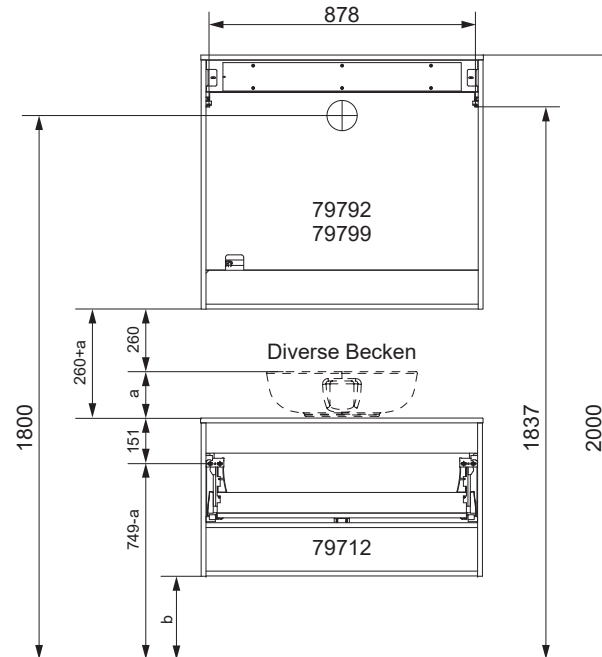

Waschtischunterschranke

84900/8 mit Schrank		
Schrank	Y in mm	X in mm
79702 79712	631	896

NATURA Bohrmaße
 BJWI01

S.6/7

Ansicht von hinten

anatura.ai

Maßangaben in mm.

Änderungen vorbehalten.

Wasseranschluss

Becken-Nr.	AA	AE	SE	Bei Standard-Siphon
Diverse Becken	-	-	-	
Becken-Nr.	AA	AE	SE	Bei Raumspar-Siphon
Diverse Becken	-	-	-	

NATURA

AE = Abstand Eckventile
 AA = Abstand Ablauf
 SE = Seitlicher Abstand Eckventile
 OFF = Oberkante fertiger Fußboden

Waschtischunterschränke

79700 mit Schrank		
Schrank	Y in mm	X in mm
79702	749-a	896
79712		

NATURA Bohrmaße
 BJWI01

S.7/7

Ansicht von hinten

anatura.ai

Maßangaben in mm.

Änderungen vorbehalten.