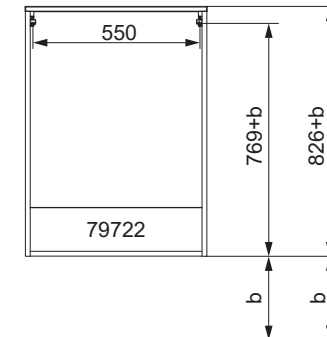

Waschtischunterschränke

83003 mit Schrank		
Schrank	Y in mm	X in mm
79702	604	896
79712		

NATURA Bohrmaße
 BJWI01

S.5/7

Ansicht von hinten

anatura.ai

Maßangaben in mm.

Änderungen vorbehalten.

Waschtischunterschranke

84900/8 mit Schrank		
Schrank	Y in mm	X in mm
79702 79712	631	896

NATURA Bohrmaße
 BJWI01

S.6/7

Ansicht von hinten

anatura.ai

Maßangaben in mm.

Änderungen vorbehalten.

Wasseranschluss

Becken-Nr.	AA	AE	SE	Bei Standard-Siphon
Diverse Becken	-	-	-	
Becken-Nr.	AA	AE	SE	Bei Raumspar-Siphon
Diverse Becken	-	-	-	

NATURA

AE = Abstand Eckventile
 AA = Abstand Ablauf
 SE = Seitlicher Abstand Eckventile
 OFF = Oberkante fertiger Fußboden

Waschtischunterschränke

79700 mit Schrank		
Schrank	Y in mm	X in mm
79702	749-a	896
79712		

NATURA Bohrmaße
 BJWI01

S.7/7

Ansicht von hinten

anatura.ai

Maßangaben in mm.

Änderungen vorbehalten.