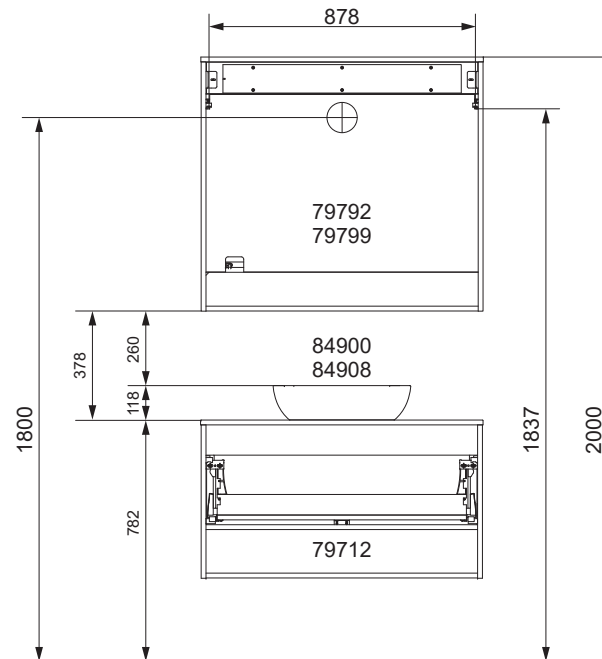

Waschtischunterschränke

83003 mit Schrank		
Schrank	Y in mm	X in mm
79702	604	896
79712		

NATURA Bohrmaße
 BJWI01

S.5/7

Ansicht von hinten

anatura.ai

Maßangaben in mm.

Änderungen vorbehalten.

Wasseranschluss

Becken-Nr.	AA	AE	SE	Bei Standard-Siphon
84900 84908	260	260 - 310	150 - 330	
Becken-Nr.	AA	AE	SE	Bei Raumspar-Siphon
84900 84908	270 - 500	270 - 450	150 - 330	

NATURA

AE = Abstand Eckventile
 AA = Abstand Ablauf
 SE = Seitlicher Abstand Eckventile
 OFF = Oberkante fertiger Fußboden

Waschtischunterschranke

84900/8 mit Schrank		
Schrank	Y in mm	X in mm
79702 79712	631	896

NATURA Bohrmaße
 BJWI01

S.6/7

Ansicht von hinten

anatura.ai

Maßangaben in mm.

Änderungen vorbehalten.