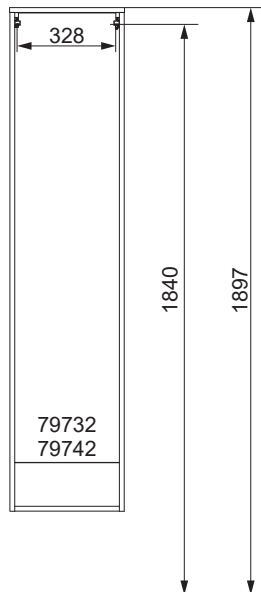

Waschtischunterschränke

82400 mit Schrank		
Schrank	Y in mm	X in mm
79702	599	896
79712		

NATURA Bohrmaße
 BJWI01

S.4/7

Ansicht von hinten

anatura.ai

Maßangaben in mm.

Änderungen vorbehalten.

Wasseranschluss

Becken-Nr.	AA	AE	SE	Bei Standard-Siphon
83003	280	280 - 330	150 - 330	
Becken-Nr.	AA	AE	SE	Bei Raumspar-Siphon
83003	300 - 520	300 - 470	150 - 330	

NATURA

AE = Abstand Eckventile
 AA = Abstand Ablauf
 SE = Seitlicher Abstand Eckventile
 OFF = Oberkante fertiger Fußboden

Waschtischunterschränke

83003 mit Schrank		
Schrank	Y in mm	X in mm
79702	604	896
79712		

NATURA Bohrmaße
 BJWI01

S.5/7

Ansicht von hinten

anatura.ai

Maßangaben in mm.

Änderungen vorbehalten.

Waschtischunterschranke

84900/8 mit Schrank		
Schrank	Y in mm	X in mm
79702 79712	631	896

NATURA Bohrmaße
 BJWI01

S.6/7

Ansicht von hinten

anatura.ai

Maßangaben in mm.

Änderungen vorbehalten.