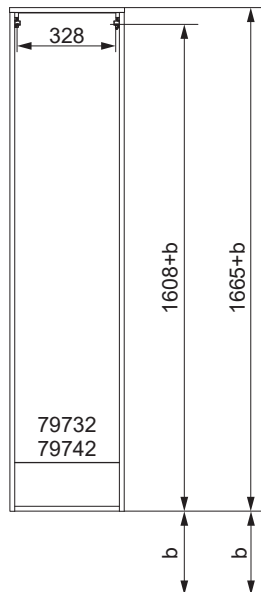

Waschtischunterschränke

83003 mit Schrank		
Schrank	Y in mm	X in mm
79702	604	896
79712		

NATURA Bohrmaße
 BJWI01

S.5/7

Ansicht von hinten

anatura.ai

Maßangaben in mm.

Änderungen vorbehalten.

Waschtischunterschranke

84900/8 mit Schrank		
Schrank	Y in mm	X in mm
79702 79712	631	896

NATURA Bohrmaße
 BJWI01

S.6/7

Ansicht von hinten

anatura.ai

Maßangaben in mm.

Änderungen vorbehalten.

Wasseranschluss

Becken-Nr.	AA	AE	SE	Bei Standard-Siphon
Diverse Becken	-	-	-	
Becken-Nr.	AA	AE	SE	Bei Raumspar-Siphon
Diverse Becken	-	-	-	

NATURA

AE = Abstand Eckventile
 AA = Abstand Ablauf
 SE = Seitlicher Abstand Eckventile
 OFF = Oberkante fertiger Fußboden

Waschtischunterschränke

79700 mit Schrank		
Schrank	Y in mm	X in mm
79702	749-a	896
79712		

NATURA Bohrmaße
 BJWI01

S.7/7

Ansicht von hinten

anatura.ai

Maßangaben in mm.

Änderungen vorbehalten.