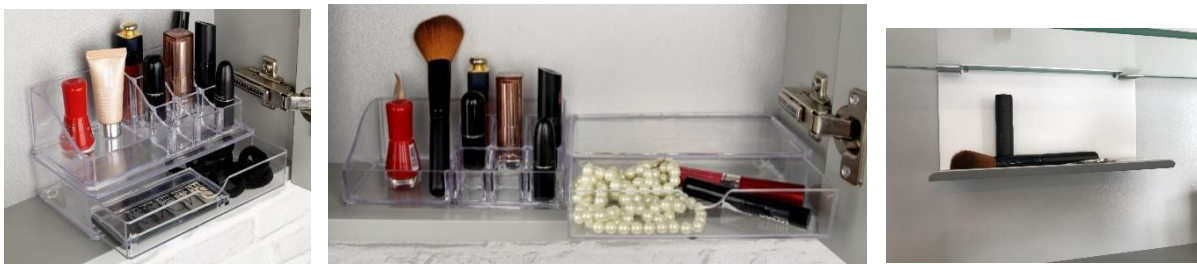

## BADMÖBEL ACCESSOIRES: innovative Stauraumlösungen

Im Durchschnittsbad von 7-8 qm ist jeder Quadratzentimeter heiß begehrt und mit Waschplatz, Sanitärobjekten und Schränken voll verplant. Da heißt es smarte Lösungen zu finden, um alle Utensilien des täglichen Gebrauchs zu verstauen und in Griffweite bereitzuhalten. Bei FACKELMANN werden Sie da sicher fündig!

Mit den **FACKELMANN Schubladen-Einsätzen und Kosmetik-Organizer** bekommen Sie wieder Ordnung in Ihre Badschränke. Die unterschiedlich großen Organizer aus europäischem Buchenholz zeichnen sich durch hochwertige Qualität und ihre vielseitige Einsetzbarkeit aus. So wird das notwendige Zubehör wie Kamm, Bürste oder Seife sicher und sauber verstaut.

(Art. Nr. 86890, 86891, 86892, 80010)

Speziell für die Fackelmann Badmöbel-Serie KARA stehen darüber hinaus hochwertige **Schubladeneinsätze aus Kunststoff** mit vorgegebener Facheinteilung zur Verfügung

(Art. Nr. 90290).

Make-up, Pinsel, Schmuck und Co. finden Sie in den hochwertigen, **transparenten Organisatoren**, die mit einer Tiefe von nur 12 cm optimal in die FACKELMANN Spiegelschränke passen, den idealen Platz. In die Glasböden kann zudem eine **Ablage** aus Aluminium eingehängt werden, perfekt zur Deponierung kleiner Accessoires wie Schmuck, Schminke, Brille oder Handy.