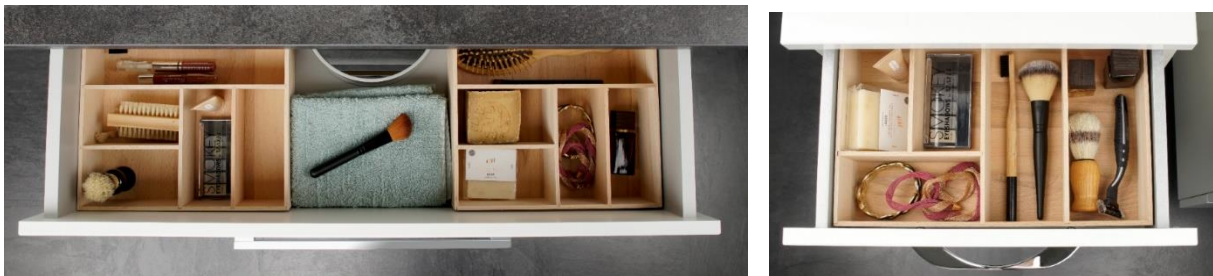

## BADMÖBEL ACCESSOIRES: innovative Stauraumlösungen

Im Durchschnittsbad von 7-8 qm ist jeder Quadratzentimeter heiß begehrt und mit Waschplatz, Sanitärobjekten und Schränken voll verplant. Da heißt es smarte Lösungen zu finden, um alle Utensilien des täglichen Gebrauchs zu verstauen und in Griffweite bereitzuhalten. Bei FACKELMANN werden Sie da sicher fündig!

Mit den **FACKELMANN Schubladen-Einsätzen und Kosmetik-Organizer** bekommen Sie wieder Ordnung in Ihre Badschränke. Die unterschiedlich großen Organizer aus europäischem Buchenholz zeichnen sich durch hochwertige Qualität und ihre vielseitige Einsetzbarkeit aus. So wird das notwendige Zubehör wie Kamm, Bürste oder Seife sicher und sauber verstaut.

(Art. Nr. 90290).

Make-up, Pinsel, Schmuck und Co. finden Sie in den hochwertigen, **transparenten Organisatoren**, die mit einer Tiefe von nur 12 cm optimal in die FACKELMANN Spiegelschränke passen, den idealen Platz. In die Glasböden kann zudem eine **Ablage** aus Aluminium eingehängt werden, perfekt zur Deponierung kleiner Accessoires wie Schmuck, Schminke, Brille oder Handy.

Im FACKELMANN-Sortiment finden Sie zudem eine große Auswahl an **Handtuchhaltern**, die an der Wand oder auch direkt an den Korpus des Waschtischunterschrankes montiert werden können.

Der FACKELMANN **Kofferschrank DS-MIDI** bietet als komplette grifflose Schranklösung besondere Stauraumvorteile, da Relingfächer in der Tür eine kipp sichere Aufbewahrung von Flacons, Tuben und anderen Gefäßen ermöglicht. Dieser Schrank wird als vormontiertes, hängendes Möbel für die schnelle Installation zuhause geliefert und ist innerhalb von nur ca. 10 Arbeitstagen verfügbar.